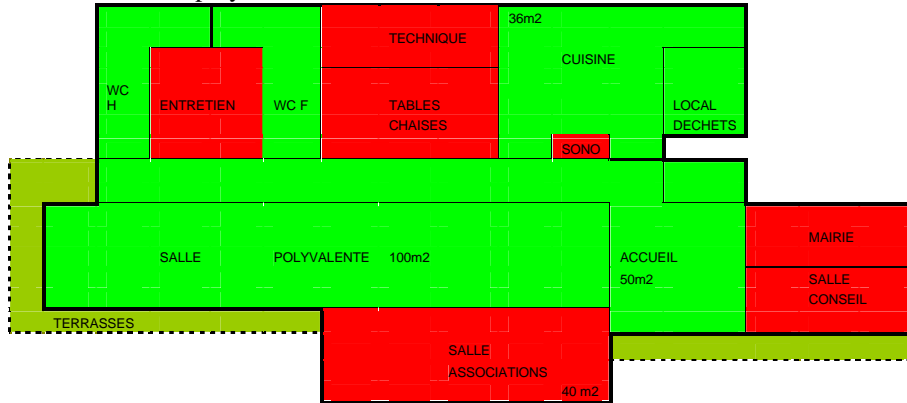

SALLE SOPHIE DE BAR DE MOUSSON

CONFIG 2 / Salle polyvalente + cuisine PP2 102

CONFIG 5 / salle polyvalente + salle associations + cuisine PP5 105

CONFIG 3 / Salle polyvalente + salle associations PP3 103

CONFIG 6 / salle polyvalente PP6 106

CONFIG 4 / salle associations + accueil + cuisine PP4 104

CONFIG 7 / associations de Mousson PP7 707