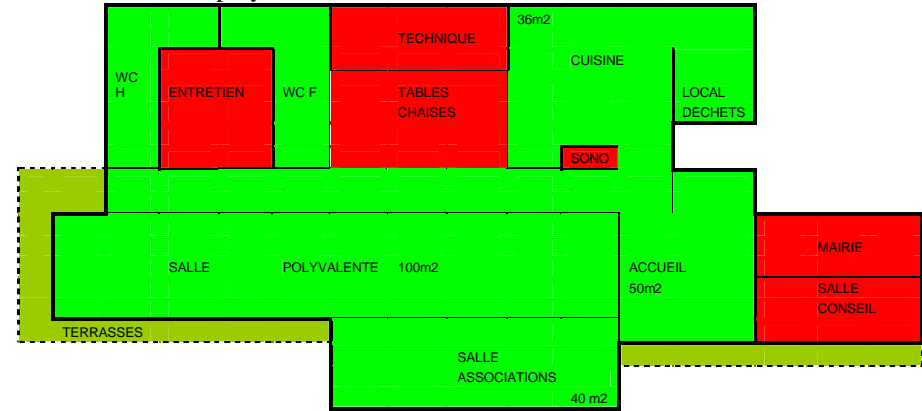

SALLE SOPHIE DE BAR DE MOUSSON

CONFIG 2 / Salle polyvalente + cuisine PP2 102

CONFIG 5 / salle polyvalente + salle associations + cuisine PP5 105

CONFIG 3 / Salle polyvalente + salle associations PP3 103

CONFIG 6 / salle polyvalente PP6 106

CONFIG 4 / salle associations + accueil + cuisine PP4 104

CONFIG 7 / associations de Mousson PP7 707