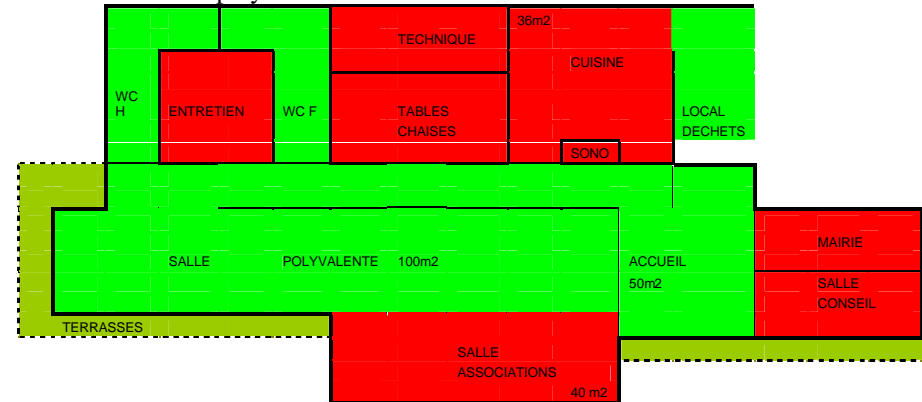

SALLE SOPHIE DE BAR DE MOUSSON

CONFIG 2 / Salle polyvalente + cuisine PP2 102

CONFIG 5 / salle polyvalente + salle associations + cuisine PP5 105

CONFIG 3 / Salle polyvalente + salle associations PP3 103

CONFIG 6 / salle polyvalente PP6 106

CONFIG 4 / salle associations + accueil + cuisine PP4 104

CONFIG 7 / associations de Mousson PP7 707