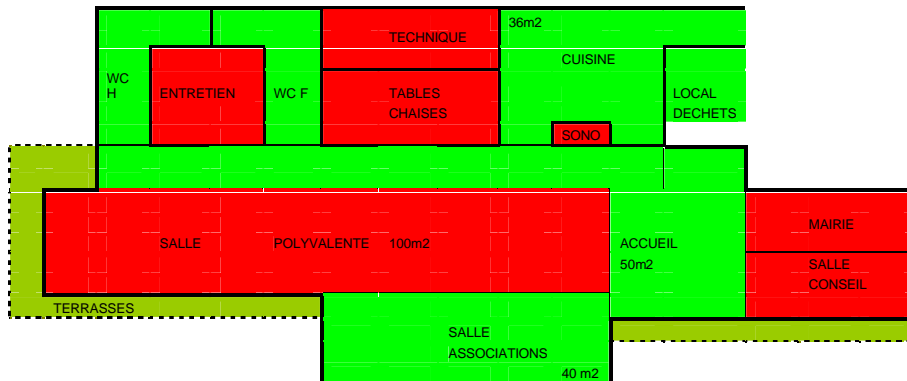

SALLE SOPHIE DE BAR DE MOUSSON

CONFIG 2 / Salle polyvalente + cuisine PP2 102

CONFIG 5 / salle polyvalente + salle associations + cuisine PP5 105

CONFIG 3 / Salle polyvalente + salle associations PP3 103

CONFIG 6 / salle polyvalente PP6 106

CONFIG 4 / salle associations + accueil + cuisine PP4 104

CONFIG 7 / associations de Mousson PP7 707