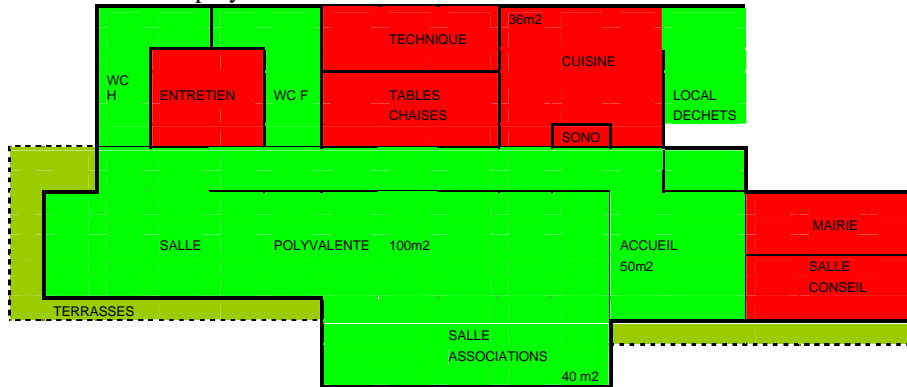

SALLE SOPHIE DE BAR DE MOUSSON

CONFIG 2 / Salle polyvalente + cuisine PP2 102

CONFIG 5 / salle polyvalente + salle associations + cuisine PP5 105

CONFIG 3 / Salle polyvalente + salle associations PP3 103

CONFIG 6 / salle polyvalente PP6 106

CONFIG 4 / salle associations + accueil + cuisine PP4 104

CONFIG 7 / associations de Mousson PP7 707